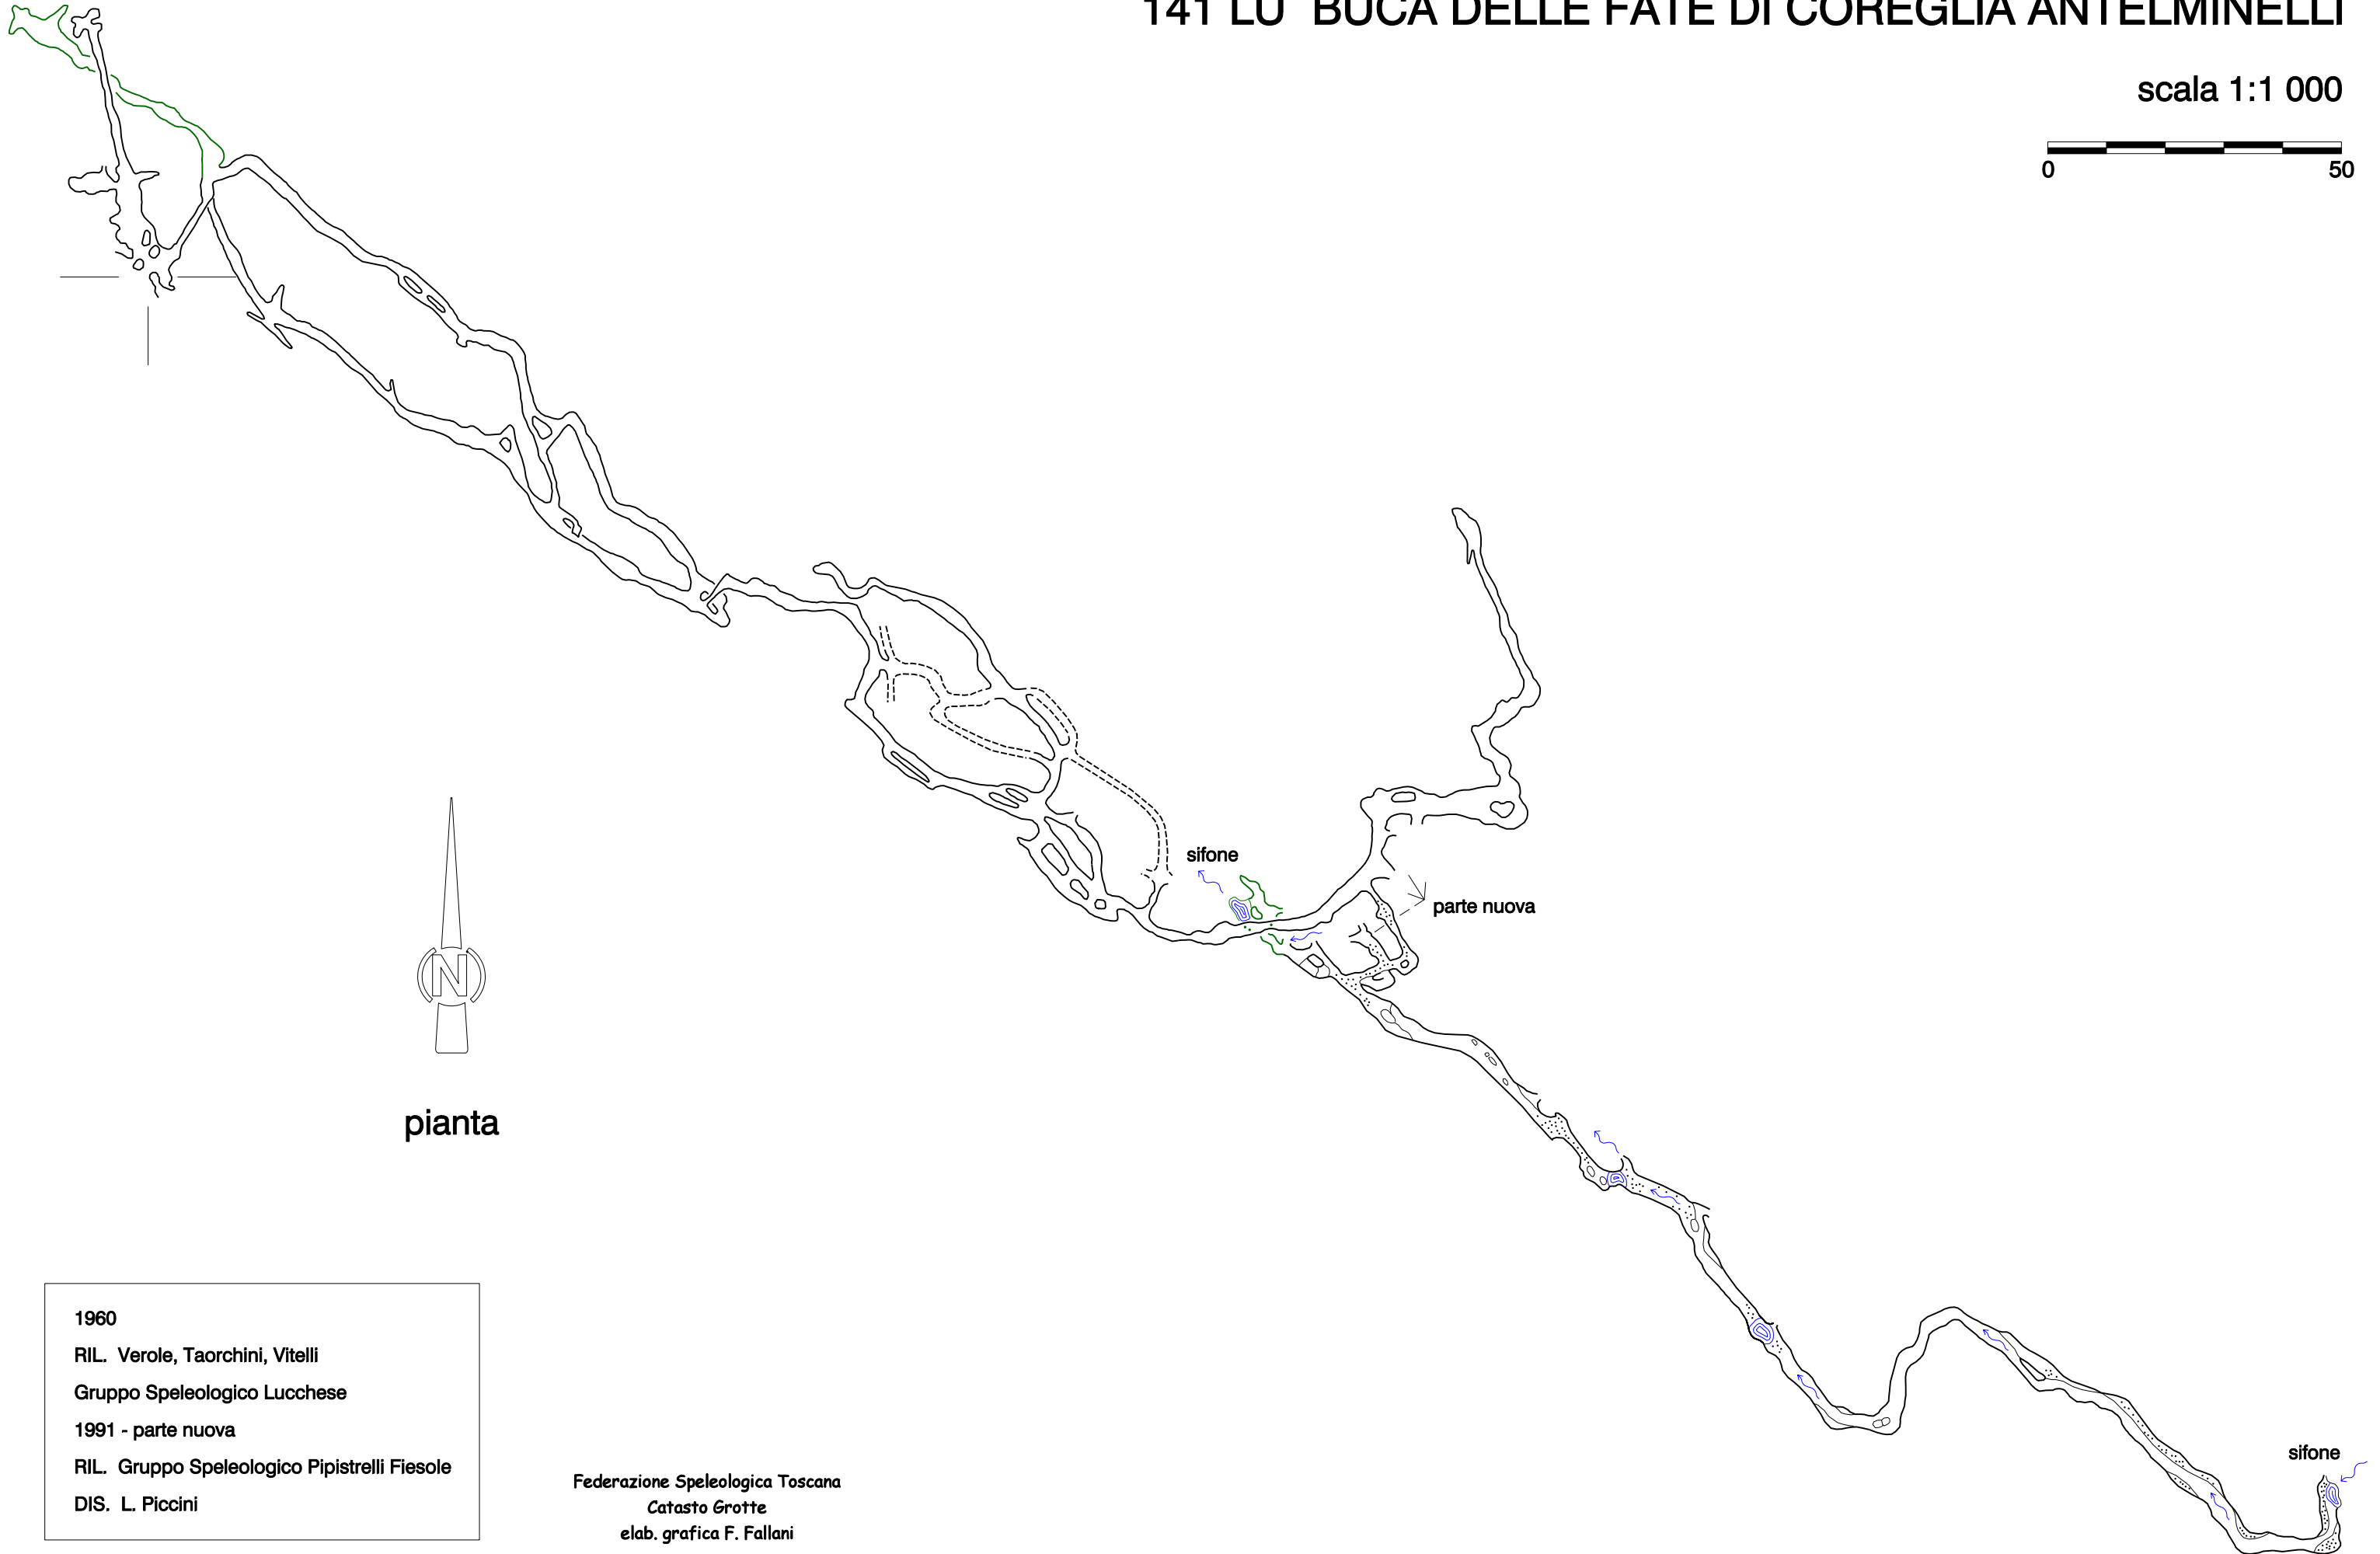

141 LU BUCA DELLE FATE DI COREGLIA ANTELMINELLI

scala 1:1 000

pianta

1960

RIL. Verole, Taorchini, Vitelli

Gruppo Speleologico Lucchese

1991 - parte nuova

RIL. Gruppo Speleologico Pipistrelli Fiesole